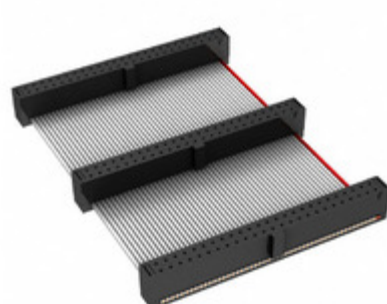

## FFSD-25-D-08.00-01-N-D02

Obrázky jsou pouze orientační.  
Podrobné informace o produktu naleznete v části Technické údaje produktu.

Koupit FFSD-25-D-08.00-01-N-D02 s důvěrou od Component-World.HK, 1 rok záruka

**Part Number:** [FFSD-25-D-08.00-01-N-D02](#)

**Výrobce:** [Samtec, Inc.](#)

**Popis:** .050 X .050 C.L. FEMALE IDC ASSE

**Datový list:** [FFSD Series Datasheet](#)

[FFSD-xx-x-xx.xx-01-x-x-zzz Drawing](#)

### PARAMETR PRODUKTU

<b>Part Number</b>	FFSD-25-D-08.00-01-N-D02	<b>Výrobce</b>	<a href="#">Samtec, Inc.</a>
<b>Popis</b>	.050 X .050 C.L. FEMALE IDC ASSE	<b>Stav volného vedení / RoHS</b>	Bez olova / V souladu RoHS
<b>Dostupné množství</b>	3933 pcs	<b>Datový list</b>	<a href="#">FFSD Series Datasheet</a> <a href="#">FFSD-xx-x-xx.xx-01-x-x-zzz Drawing</a>
<b>Kategorie</b>	<a href="#">Sestavy kabelů</a>	<b>Série</b>	*
<b>Výrobní standardní doba výroby</b>	3 Weeks	<b>Stav volného vedení / RoHS</b>	Lead free / RoHS Compliant
<b>Detailní popis</b>	Position Cable Assembly Rectangular		